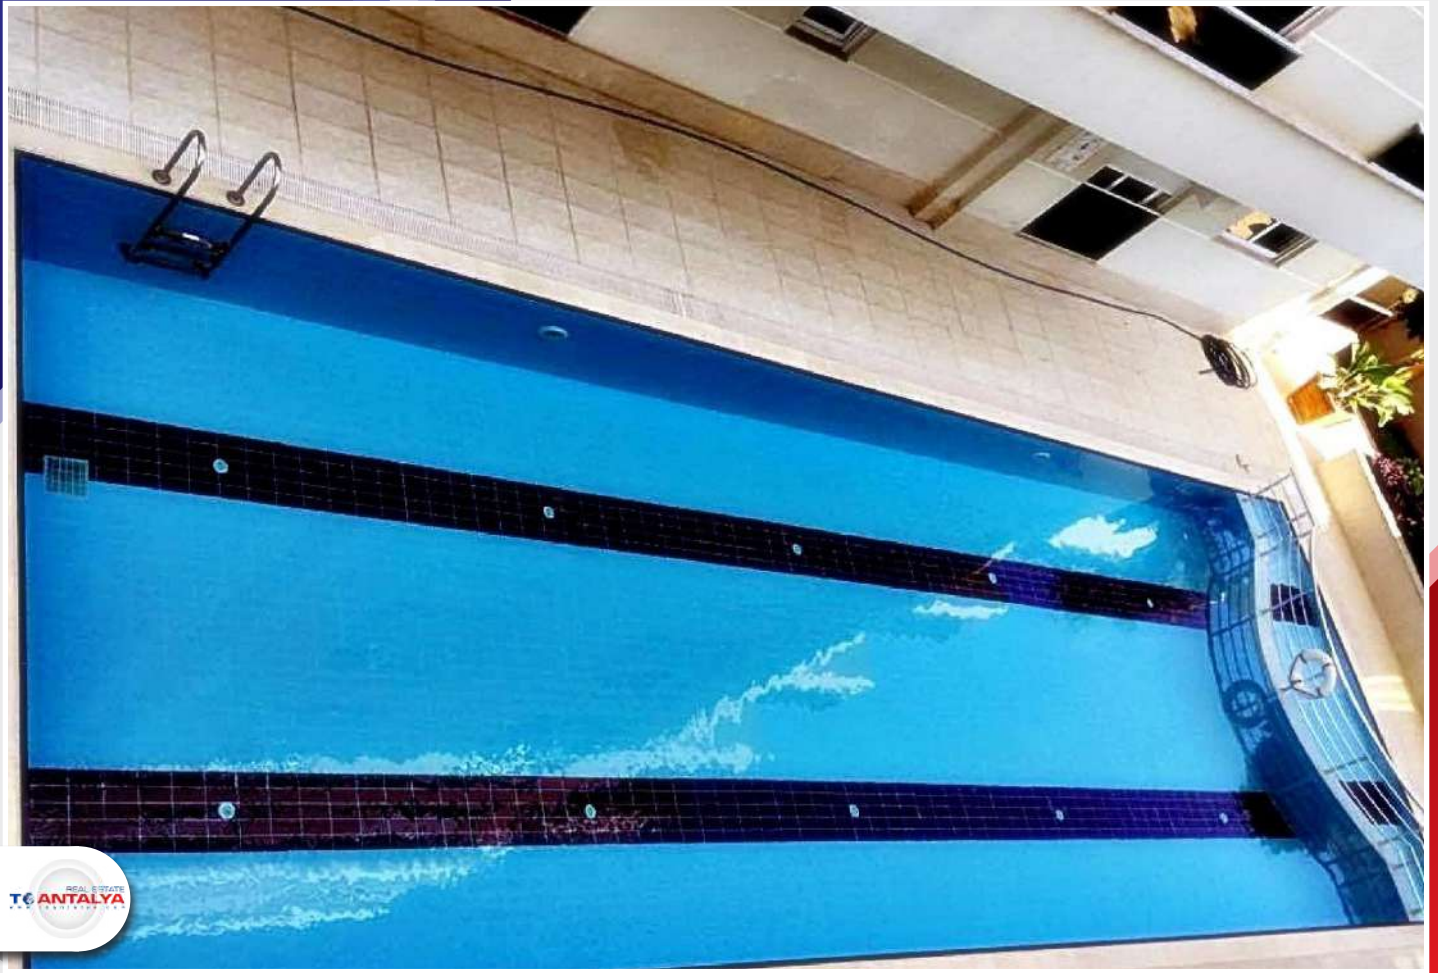

نقد

طريقة البيع

مميزات شقق

مستقل	المطبخ
2	عدد الحمامات
دوبلكس	نوع

مميزات المجمع

2017	عام البناء
متوفر	طواقم حراسة
متوفر	كميرات مراقبة
متوفر	مرآب سيارات
متوفر	مسابح
متوفر	صالات رياضة
متوفر	حدائق وألعاب أطفال
أنطاليا - هورما	المنطقة
7 كم	البعد عن المركز
30 كم	البعد عن المطار
2 كم	البعد عن البحر