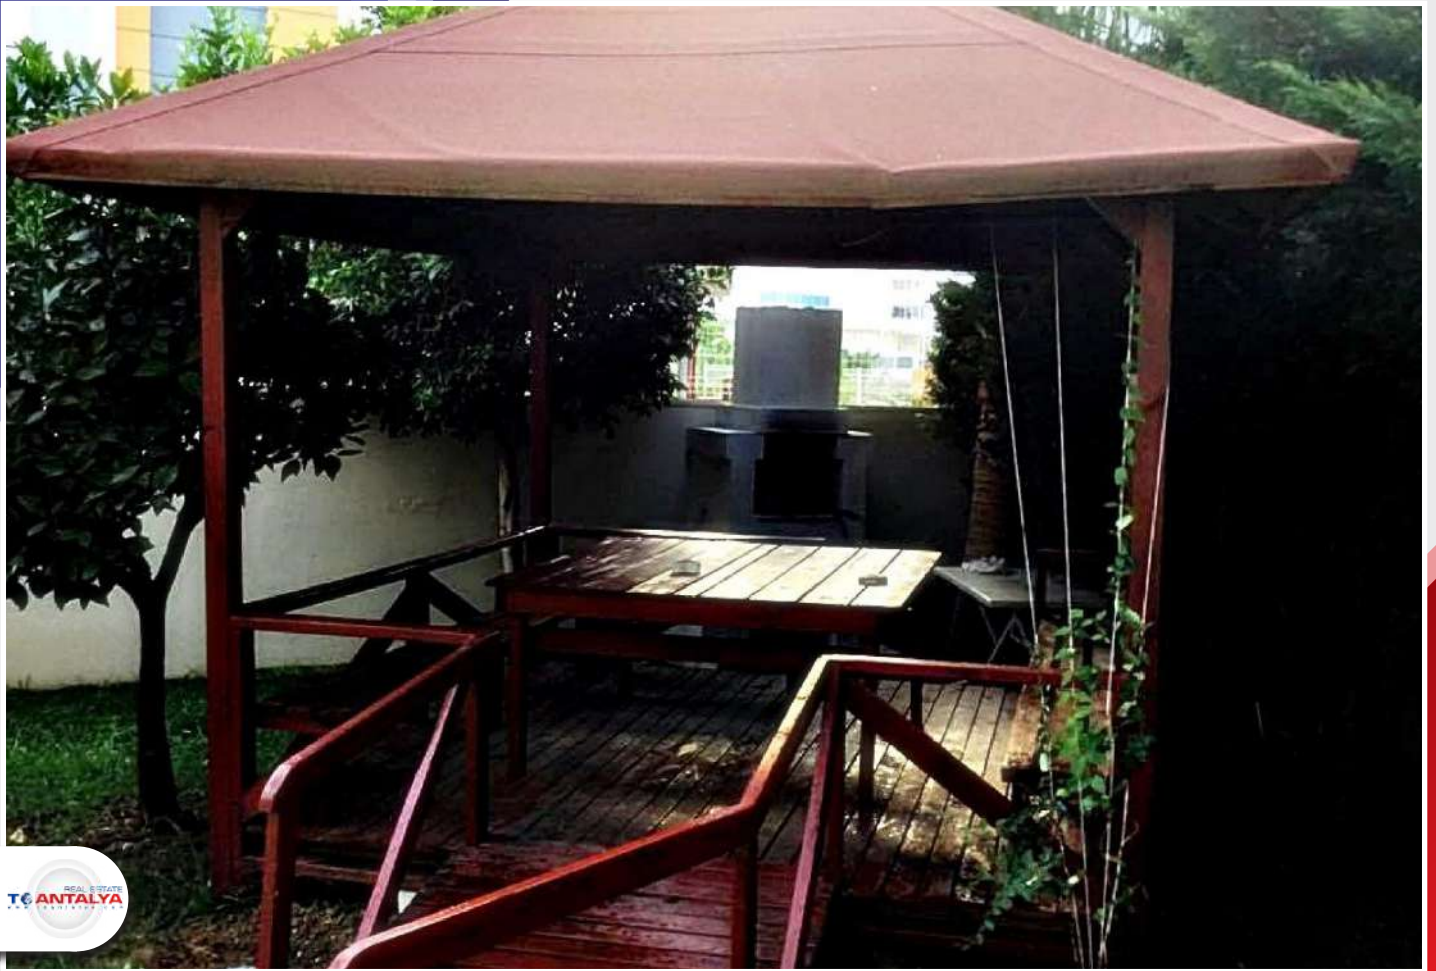

نقد

طريقة البيع

مميزات شقق

مستقل	المطبخ
2	عدد الحمامات
دوبلكس	نوع

مميزات المجمع

2017	عام البناء
متوفر	طواقم حراسة
متوفر	كميرات مراقبة
متوفر	مرآب سيارات
متوفر	مسابح
متوفر	صالات رياضة
متوفر	حدائق وألعاب أطفال
أنطاليا - هورما	المنطقة
7 كم	البعد عن المركز
30 كم	البعد عن المطار
2 كم	البعد عن البحر