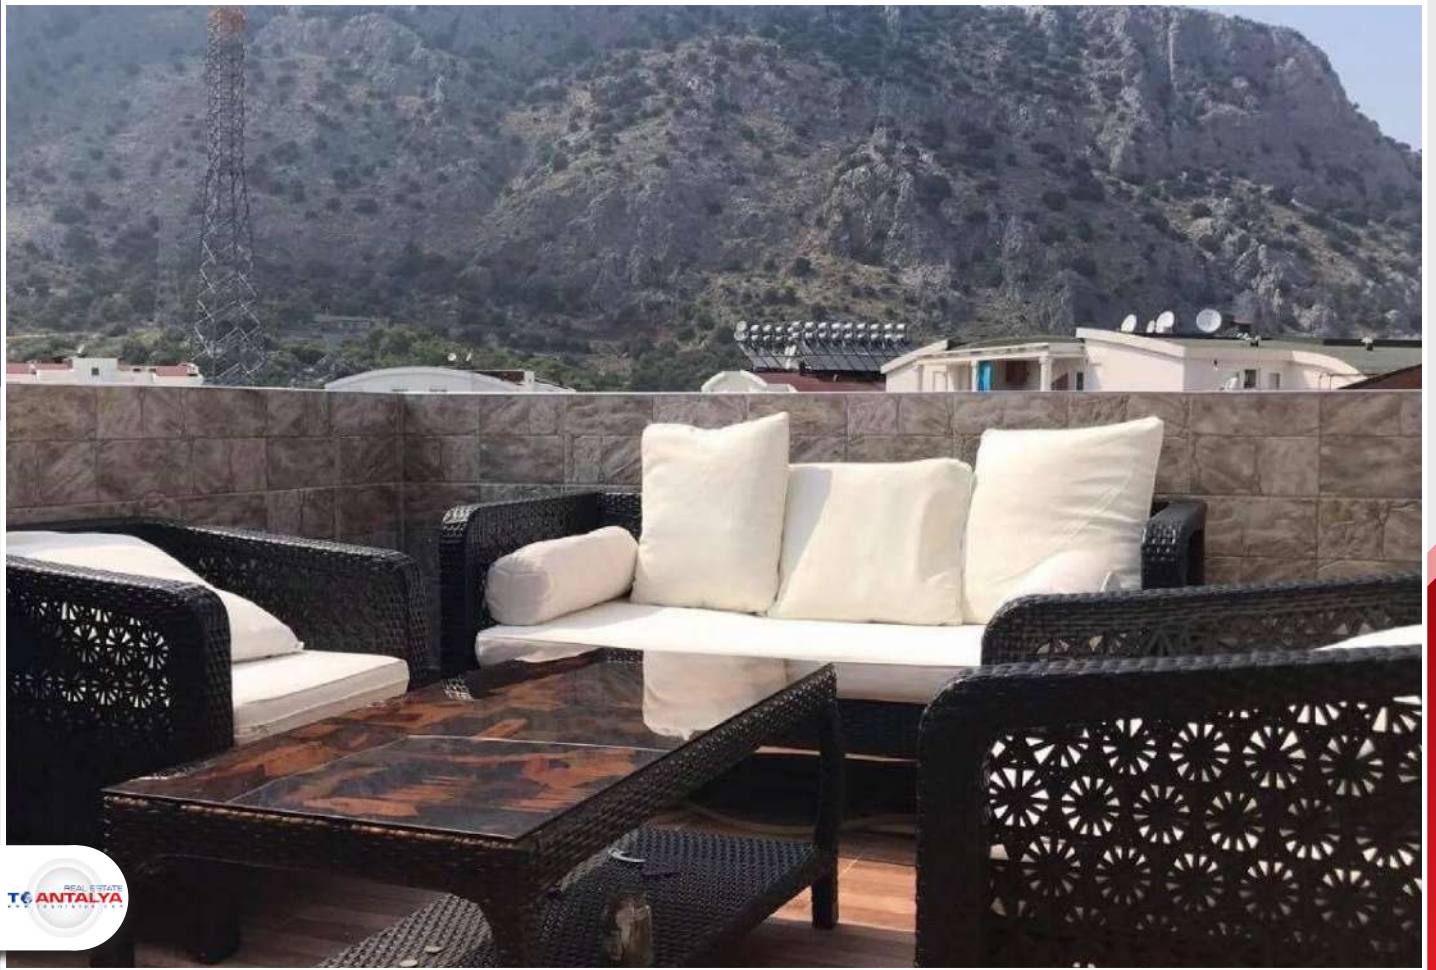

نقد

طريقة البيع

مميزات شقق

مستقل	المطبخ
2	عدد الحمامات
دوبلكس	نوع

مميزات المجمع

2017	عام البناء
متوفر	طواقم حراسة
متوفر	كميرات مراقبة
متوفر	مرآب سيارات
متوفر	مسابح
متوفر	صالات رياضة
متوفر	حدائق وألعاب أطفال
أنطاليا - هورما	المنطقة
7 كم	البعد عن المركز
30 كم	البعد عن المطار
2 كم	البعد عن البحر